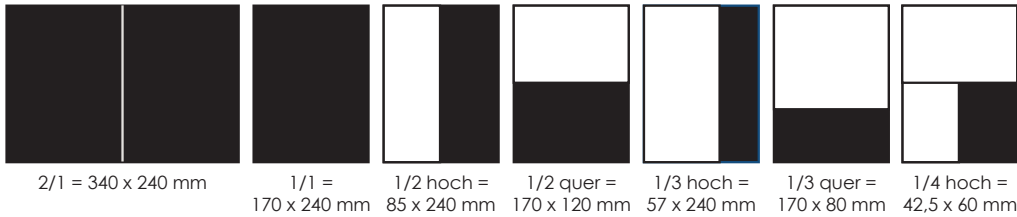

DEX MAGAZIN

Düsseldorf Exklusiv

MEDIADATEN 2025

ANZEIGENFORMATE und PREISE

Formate

Beschnittzugabe bei allen o.g. Formaten: 5 mm

Technische Daten auf Anfrage!

Preise (in Euro):

- Print

| Innenseiten (4farbig) | Anzeigen | Advertorials Advertorial-Anzeigen sind redaktionell gestaltete Anzeigen (Text und Bild). |
|--------------------------|----------|---|
| 1/4 Seite | 450 | - |
| 1/3 Seite | 600 | 600 |
| 1/2 Seite | 900 | 900 |
| 1/1 Seite | 1.600 | 1.600 |
| 2/1 Seite | 2.400 | 2.400 |